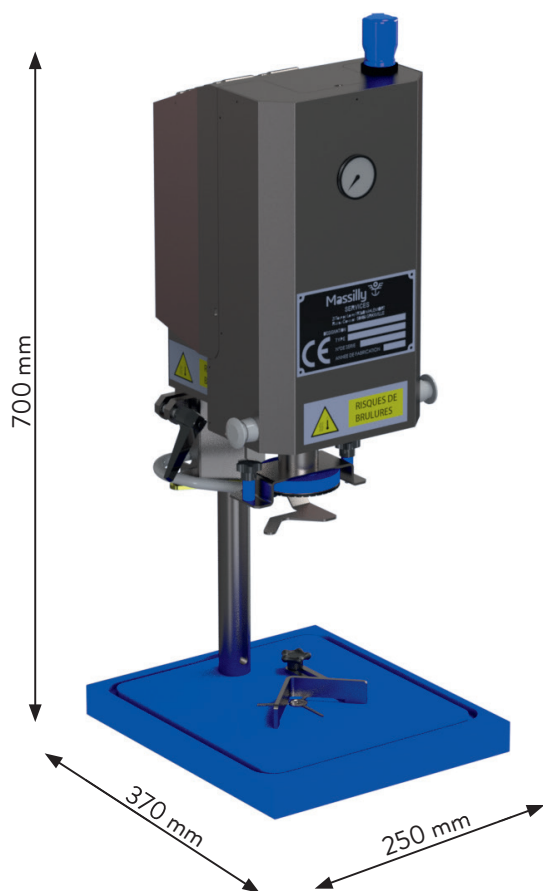

MY-CAP MICRO

CAPSULEUSE SEMI AUTOMATIQUE

Twist sous vide vapeur

Massilly 
SERVICES

MODÈLE DÉPOSÉ

LES “PLUS” DE MY-CAP MICRO

- Modèle pour services R&D et petites productions
- Changement de format < 5 min, sans effort grâce à l'assistance pneumatique intégrée
- Fonctionne uniquement à l'air comprimé
- Cycle de dévissage/vissage permettant un capsulage plus performant
- Associée à une table de capsulage et un mini générateur, cela forme un ensemble compact et facile à utiliser

SPÉCIFICATIONS

Cadence maximale : 600 pots/h
(selon applications)
Capsules : TO38 à TO100
autres formats nous consulter
Ø boccas : 40 à 160 mm
Hauteur boccas : 40 à 260 mm
Alimentation pneumatique : 6 bars
Consommation vapeur : 3 kg/h
Consommation air : 3 m³/h

OPTIONS

Générateur de vapeur
Contrôleur de vide
Table de dépôt et de manutention
Rehausse pour pot de faible hauteur

NOS SERVICES

- Installation et paramétrage des machines dans vos locaux
- Formation de vos équipes (certifié Qualiopi)
- Assistance téléphonique assurée par nos techniciens
- Contrat de maintenance
- Ventes de pièces détachées