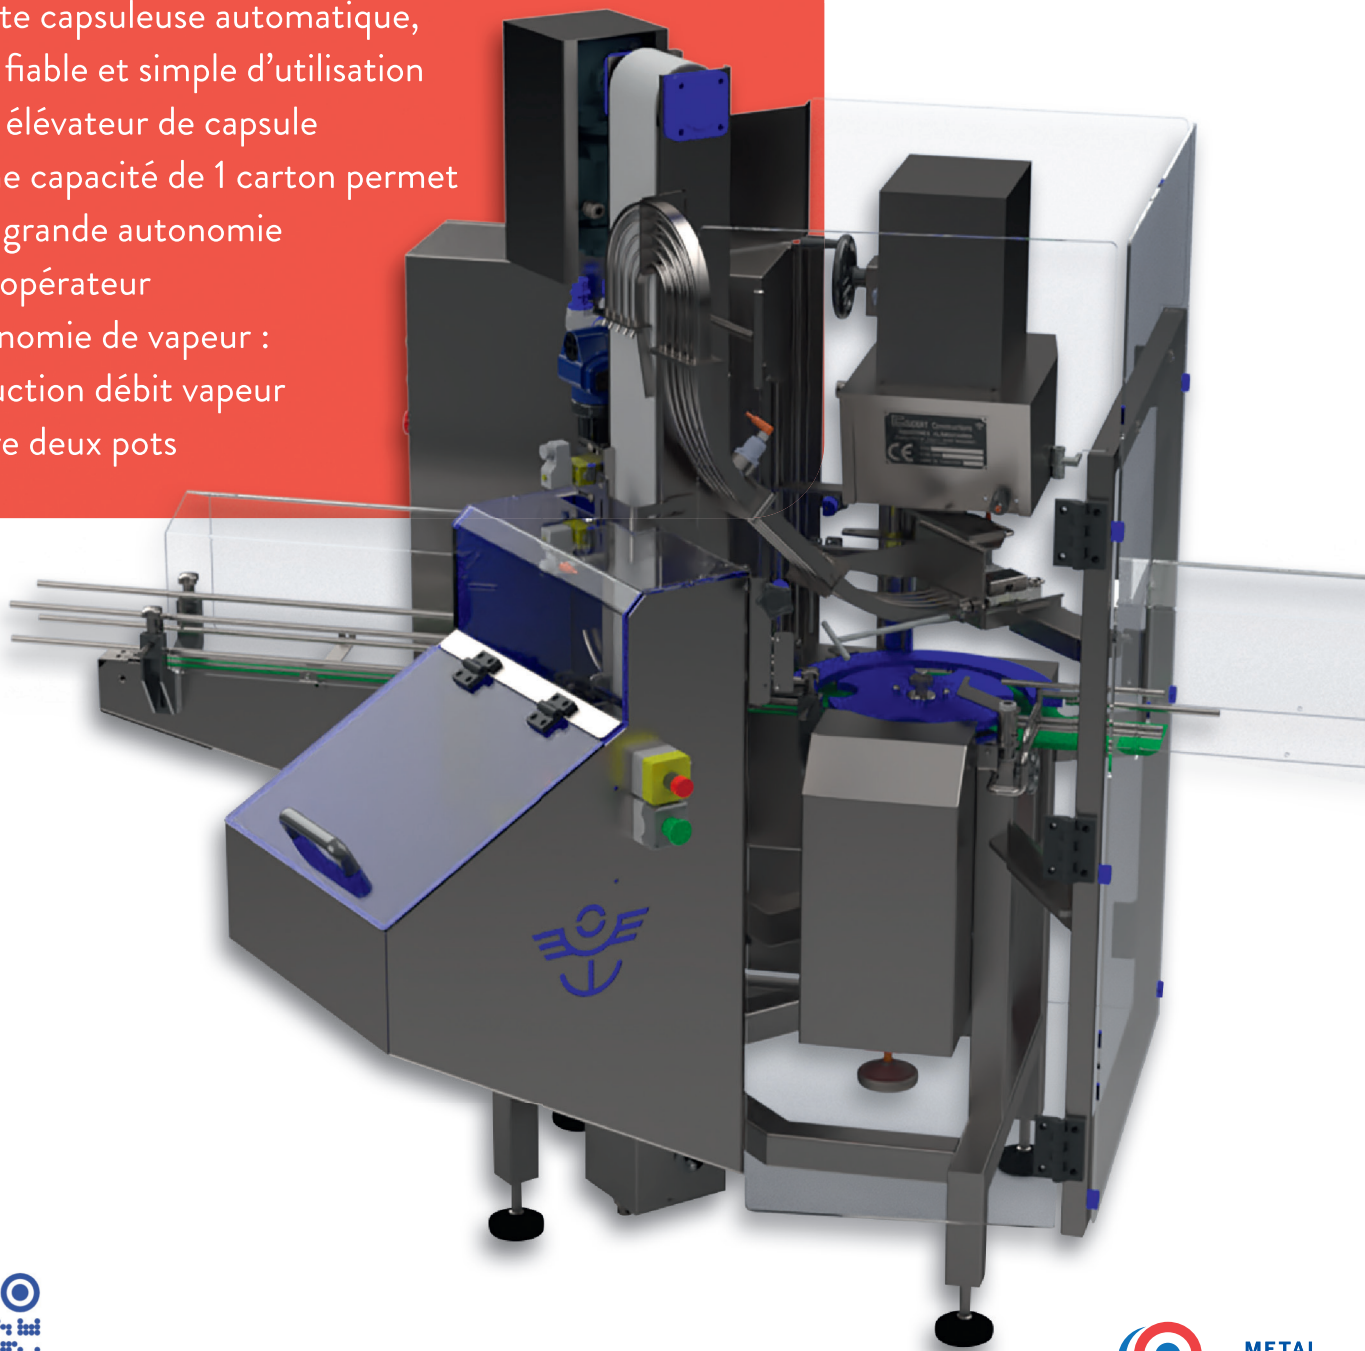

# MY-CAP MINI-AUTO

## CAPSULEUSE AUTOMATIQUE

Twist sous vide vapeur

### LES “PLUS” DE MY-CAP MINI-AUTO

- Changement de format < 15 min
- Cycle de dévissage/vissage permettant un capsulage plus performant
- Petite capsuleuse automatique, très fiable et simple d'utilisation
- Son élévateur de capsule d'une capacité de 1 carton permet une grande autonomie de l'opérateur
- Économie de vapeur : réduction débit vapeur entre deux pots

## SPÉCIFICATIONS

Cadence maximale : 1 800 pots/h  
(selon applications)  
Capsules : TO38 à TO100  
autres formats nous consulter  
Ø boccas : 40 à 120 mm  
Hauteur boccas : 40 à 255 mm  
Alimentation électrique : 400 V tri + T + N  
Alimentation pneumatique : 6 bars  
Puissance électrique : 700 W  
Consommation vapeur : 5 kg/h