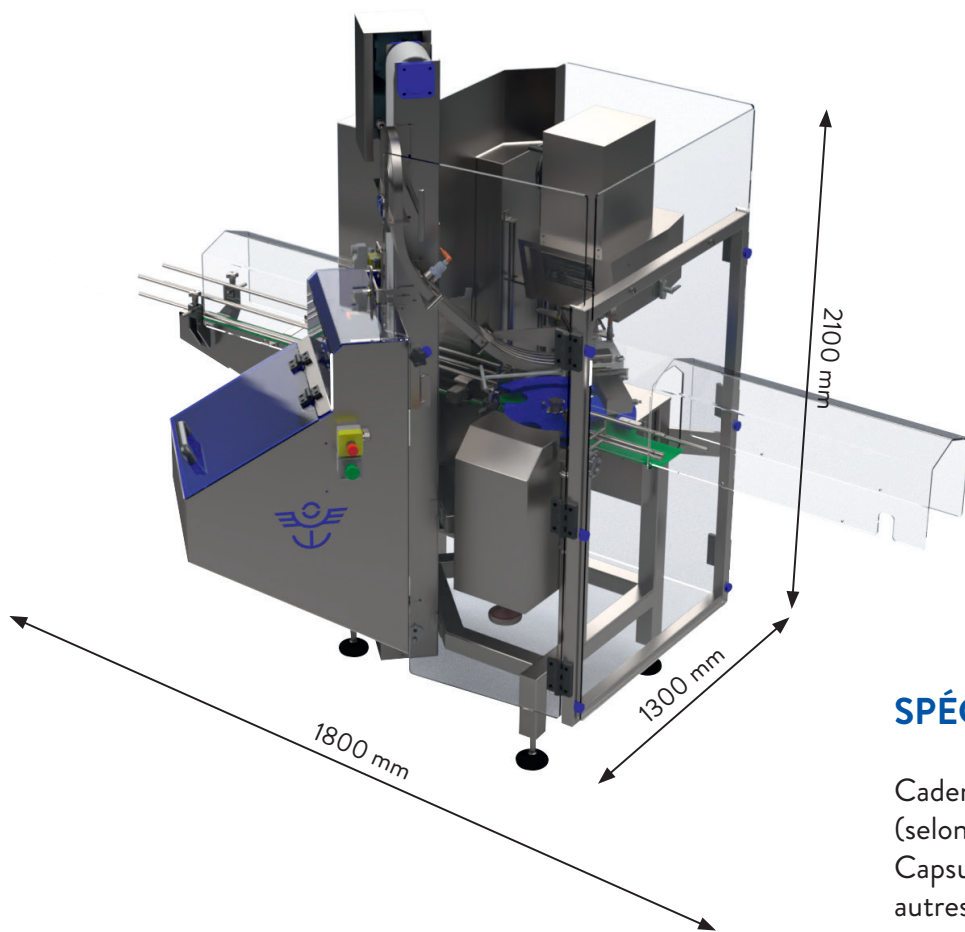

# MY-CAP MINI-AUTO

## CAPSULEUSE AUTOMATIQUE

Twist sous vide vapeur

### LES “PLUS” DE MY-CAP MINI-AUTO

- Changement de format < 15 min
- Cycle de dévissage/vissage permettant un capsulage plus performant
- Petite capsuleuse automatique, très fiable et simple d'utilisation
- Son élévateur de capsule d'une capacité de 1 carton permet une grande autonomie de l'opérateur
- Économie de vapeur : réduction débit vapeur entre deux pots

## SPÉCIFICATIONS

Cadence maximale : 1 800 pots/h  
(selon applications)  
Capsules : TO38 à TO100  
autres formats nous consulter  
Ø boccas : 40 à 120 mm  
Hauteur boccas : 40 à 255 mm  
Alimentation électrique : 400 V tri + T + N  
Alimentation pneumatique : 6 bars  
Puissance électrique : 700 W  
Consommation vapeur : 5 kg/h