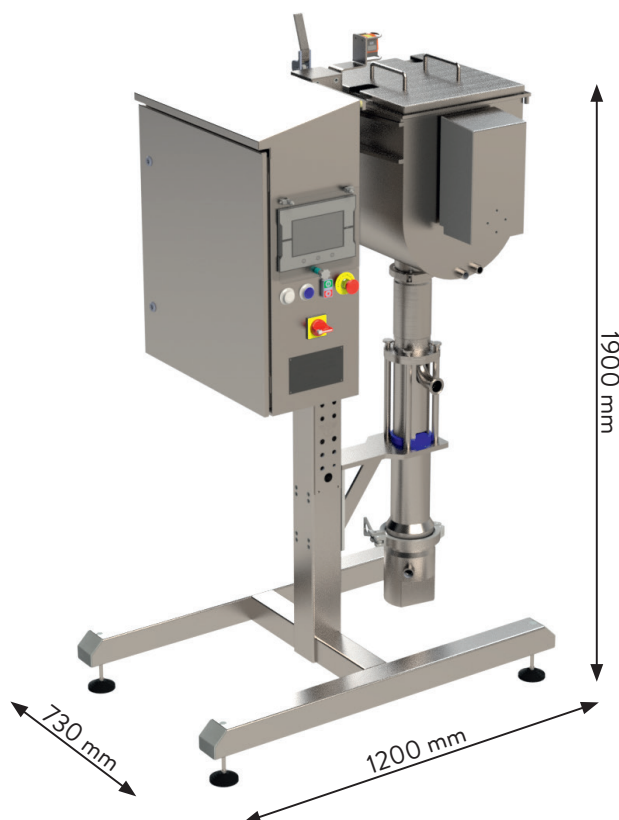

MY-DOS BPV1

DOSEUSE

LES “PLUS” DE MY-DOS BPV1

- Entrée de gamme dans le dosage à piston vertical permettant d'atteindre une grande précision grâce à la technologie brushless
- Modularité : une multitude d'options peuvent être intégrées sur cette machine (gaveur pour des produits avec une viscosité importante)
- Simplicité d'utilisation grâce à son écran tactile
- Nettoyage rapide et facile

SPÉCIFICATIONS

Cadence maximale 2500 doses/h
(suivant application)

Capacité de dosage : 20 g à 1 kg
température du produit à doser
jusqu'à 95°C

Alimentation électrique : 240 V

Puissance électrique : 1.2 kW
(suivant options)