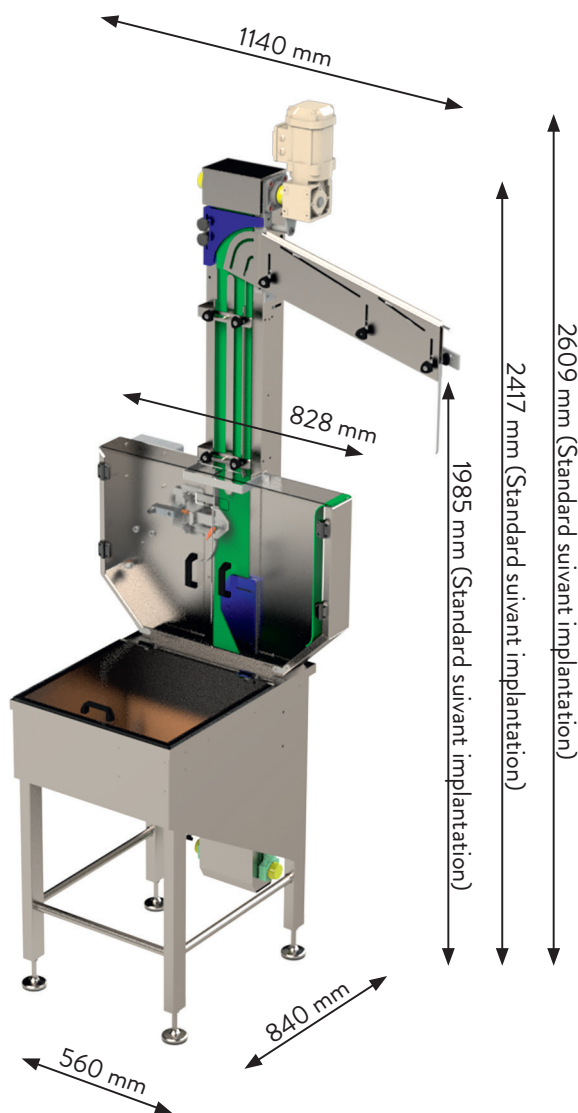

MY-ELEV 1000

ÉLÉVATEUR DE CAPSULES

LES “PLUS” DE MY-ELEV 1000

- Élévateur de capsule économique et polyvalent (TO33 à 110)
- Glissière facilement réglable
- Éjection de capsule par électrovanne, avec recyclage des capsules

SPÉCIFICATIONS

Cadence maximale : 12 000 capsules/h
 (selon applications)
 Capsules : TO30 à TO110
 autres formats nous consulter
 Capacité : 2 cartons
 Alimentation électrique : 400 V tri + T + N
 Alimentation pneumatique : 6 bars
 Puissance électrique : 200 W

OPTIONS

- 1 - Sortie haute à droite ou à gauche
- 2 - Glissière de liaison à la capsuleuse
- 3 - Metering pour les \varnothing 89 à 110 mm

NOS SERVICES

- Installation et paramétrage des machines dans vos locaux
- Formation de vos équipes (certifié Qualiopi)
- Assistance téléphonique assurée par nos techniciens
- Contrat de location
- Contrat de maintenance
- Ventes de pièces détachées