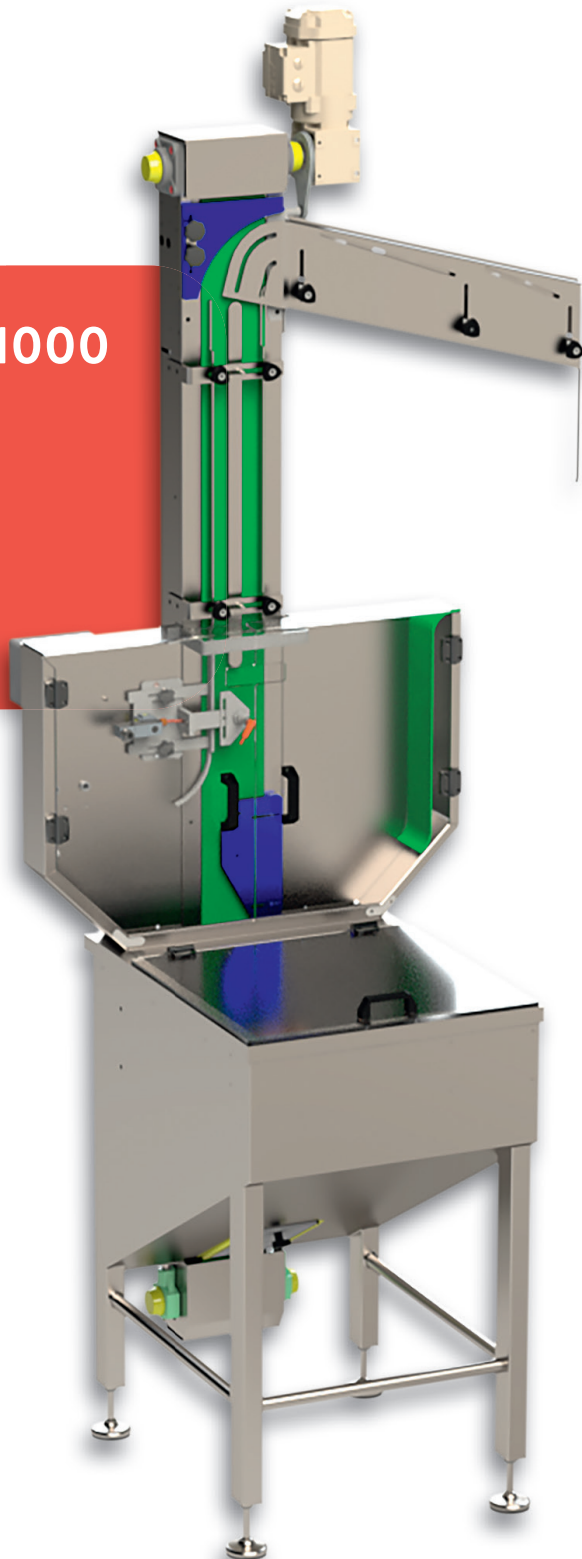

MY-ELEV 1000

ÉLÉVATEUR DE CAPSULES

LES “PLUS” DE MY-ELEV 1000

- Élévateur de capsule économique et polyvalent (TO33 à 110)
- Glissière facilement réglable
- Éjection de capsule par électrovanne, avec recyclage des capsules

SPÉCIFICATIONS

Cadence maximale : 12 000 capsules/h
 (selon applications)
 Capsules : TO30 à TO110
 autres formats nous consulter
 Capacité : 2 cartons
 Alimentation électrique : 400 V tri + T + N
 Alimentation pneumatique : 6 bars
 Puissance électrique : 200 W

OPTIONS

- 1 - Sortie haute à droite ou à gauche
- 2 - Glissière de liaison à la capsuleuse
- 3 - Metering pour les \varnothing 89 à 110 mm

NOS SERVICES

- Installation et paramétrage des machines dans vos locaux
- Formation de vos équipes (certifié Qualiopi)
- Assistance téléphonique assurée par nos techniciens
- Contrat de location
- Contrat de maintenance
- Ventes de pièces détachées