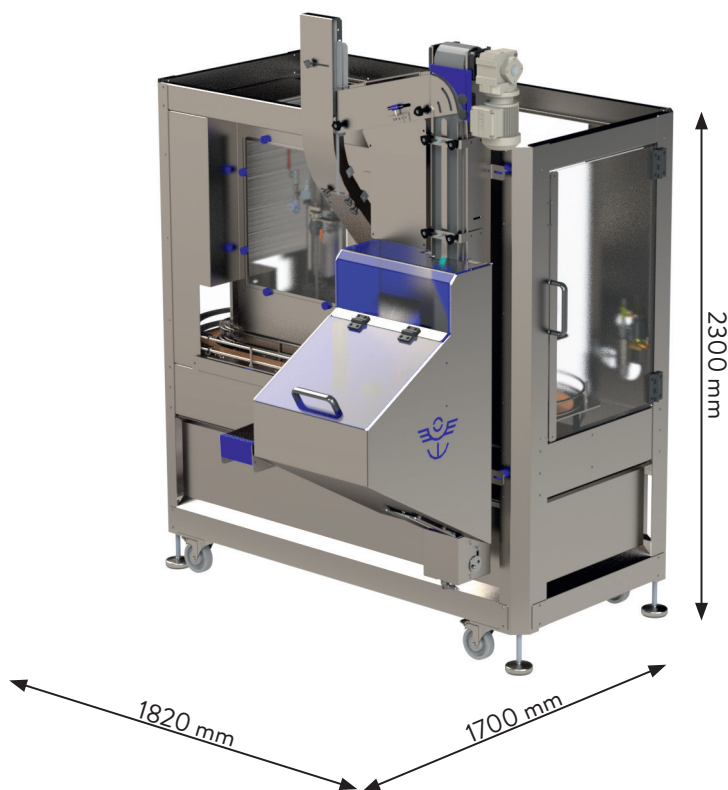

MY-LINE MICRO

MICRO LIGNE DE CONDITIONNEMENT

LES “PLUS” DE MY-LINE MICRO

- Cette microligne, dont la compacité (1900 x 1000 mm hors tout sans options) et l'ergonomie ont été particulièrement soignées, vise une cadence nominale de 1 000 unités/heure (sous condition de produit fini et de format), ceci avec 1 seul opérateur
- Cet ensemble peut être associé avec votre doseuse et/ou votre poussoir

SPÉCIFICATIONS

Poste de capsulage sous vide vapeur
pour capsule Twist Off
Cadence maximale 1 200 pots /h
(suivant application)
Tension électrique : 400 V + 3 ph + T + N
Puissance électrique : 2 kW
Pression air : 6 bars
Consommation d'air : 3 m³/h