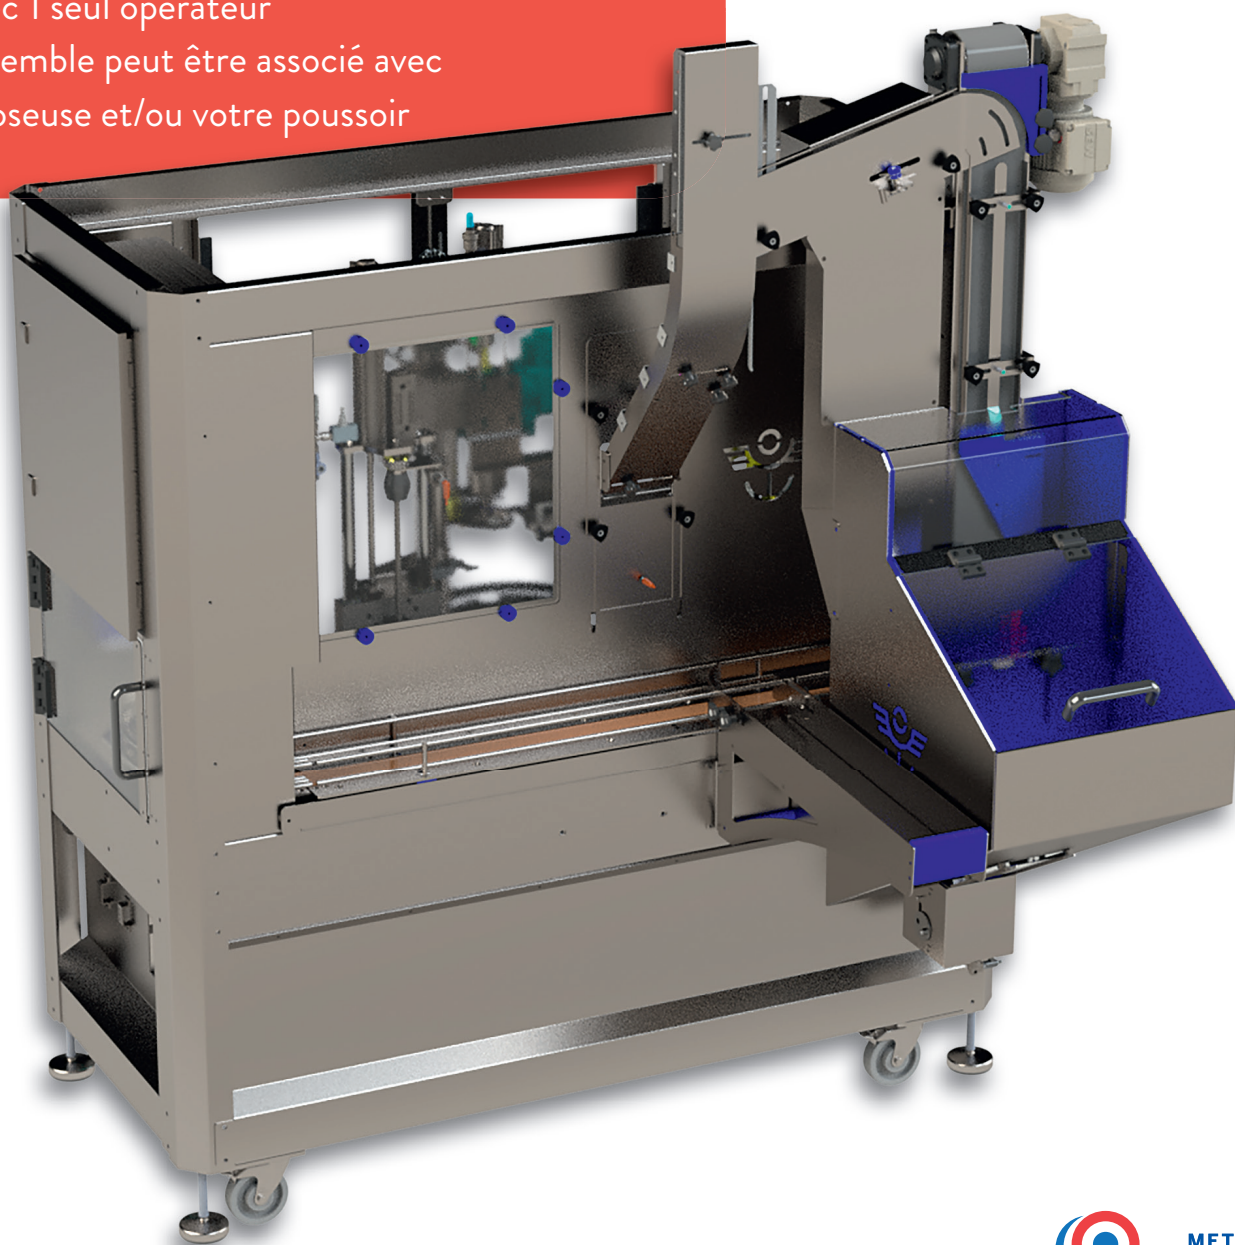

MY-LINE MICRO

MICRO LIGNE DE CONDITIONNEMENT

LES “PLUS” DE MY-LINE MICRO

- Cette microligne, dont la compacité (1900 x 1000 mm hors tout sans options) et l'ergonomie ont été particulièrement soignées, vise une cadence nominale de 1 000 unités/heure (sous condition de produit fini et de format), ceci avec 1 seul opérateur
- Cet ensemble peut être associé avec votre doseuse et/ou votre poussoir

SPÉCIFICATIONS

Poste de capsulage sous vide vapeur
pour capsule Twist Off
Cadence maximale 1 200 pots /h
(suivant application)
Tension électrique : 400 V + 3 ph + T + N
Puissance électrique : 2 kW
Pression air : 6 bars
Consommation d'air : 3 m³/h

OPTIONS

Élévateur de capsules
DéTECTEUR de vide
Contrôleur de vide

NOS SERVICES

- Installation et paramétrage des machines dans vos locaux
- Formation de vos équipes (certifié Qualiopi)
- Assistance téléphonique assurée par nos techniciens
- Contrat de location
- Contrat de maintenance
- Ventes de pièces détachées