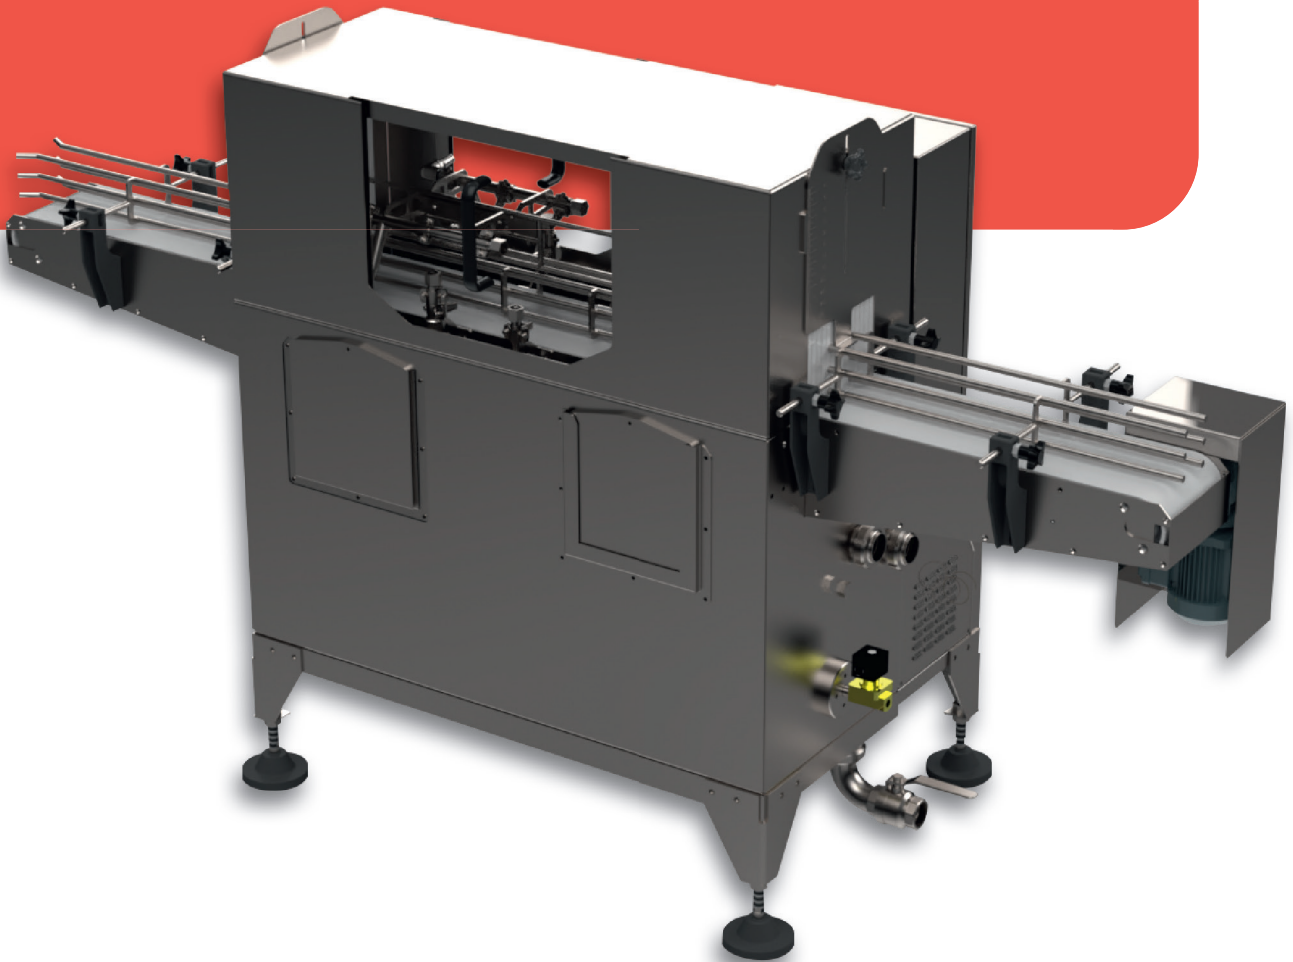

MY-WASH

LAVEUR POUR EMBALLAGES

Maille plastique

Massilly 
SERVICES

LES “PLUS” DE MY-WASH

- Laveur en circuit fermé, avec régulation de chauffe électrique ou vapeur
- Lavage et rinçage optimisé des emballages de différents diamètres.
- Raccordement en baïonnette en entrée et en sortie
- Distribution de produit lessiviel en automatique

SPÉCIFICATIONS

Vitesse tapis 8 m/min
Largeur maxi des emballages : 200 mm
Hauteur maxi des emballages : 260 mm
Chauffage électrique ou vapeur
Hauteur de passage au sol : 900 mm

OPTIONS

Roues de manutention