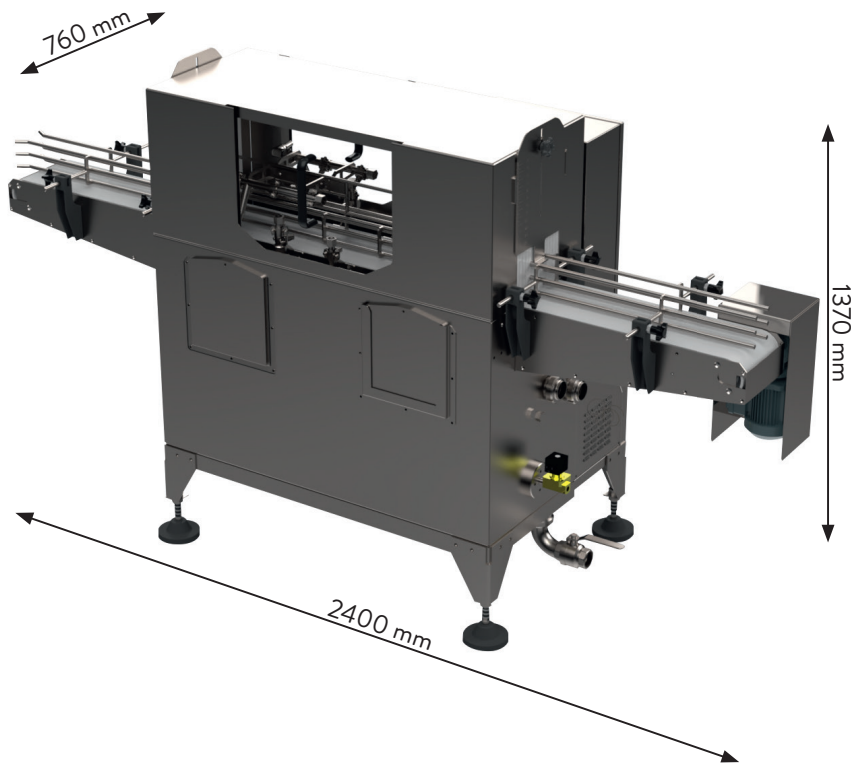

MY-WASH

LAVEUR POUR EMBALLAGES

Maille plastique

Massilly 
SERVICES

LES “PLUS” DE MY-WASH

- Laveur en circuit fermé, avec régulation de chauffe électrique ou vapeur
- Lavage et rinçage optimisé des emballages de différents diamètres.
- Raccordement en baïonnette en entrée et en sortie
- Distribution de produit lessiviel en automatique

SPÉCIFICATIONS

Vitesse tapis 8 m/min
Largeur maxi des emballages : 200 mm
Hauteur maxi des emballages : 260 mm
Chauffage électrique ou vapeur
Hauteur de passage au sol : 900 mm

OPTIONS

Roues de manutention