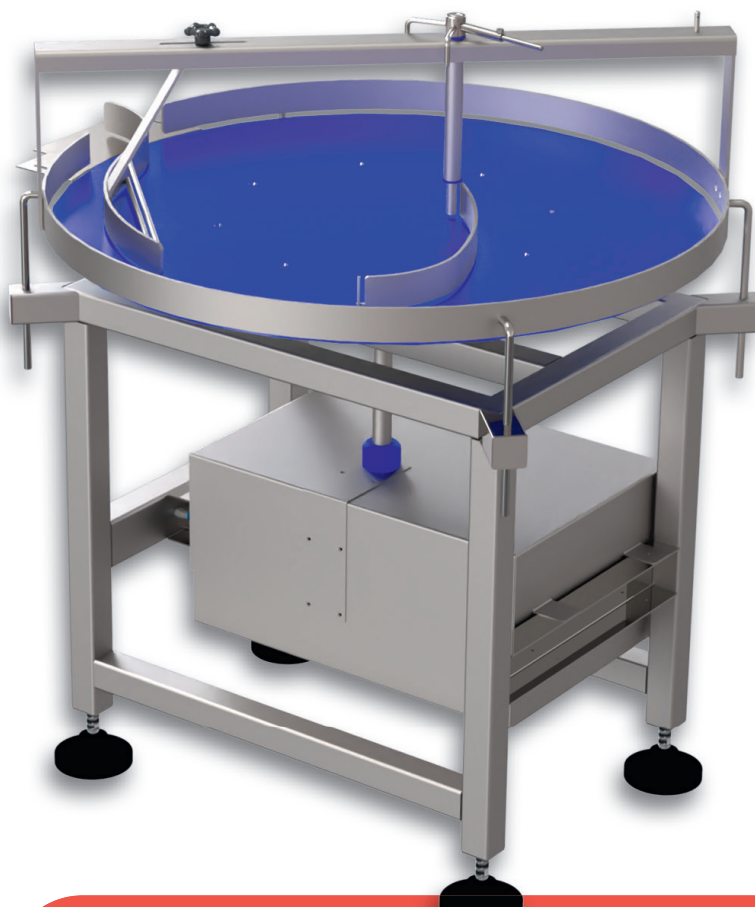

# TABLE DE DÉBALLAGE

## SPÉCIFICATIONS

Jeu de guide pour auto-alimentation  
Ø du plateau : 1000 mm  
Hauteur/sol : 900 mm  
Puissance électrique : 0,2 kW  
Plateau supérieur en plastique bleu,  
support en inox  
Spécification électrique : 400 V + tri + T