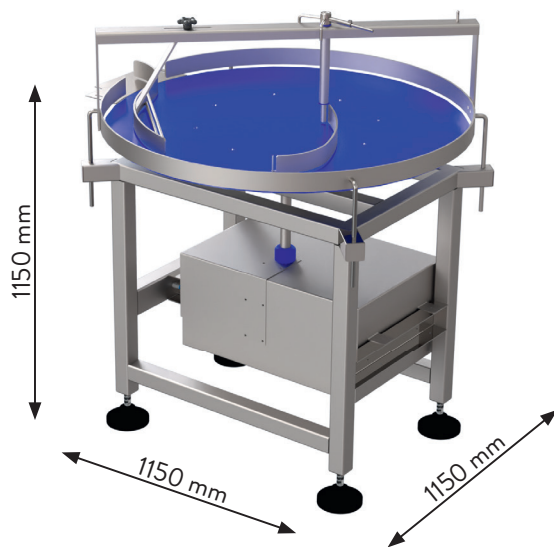

Images non contractuelles 02/2024

Avenue Tour de Loyre | Rue du Conillot
19360 MALEMORT | 50400 GRANVILLE
Tél. : +33 (0)5 55 23 30 96 | Tél. : +33 (0)2 33 50 23 90
Email : malemort@massilly.com | Email : granville@massilly.com

www.massilly-services.com