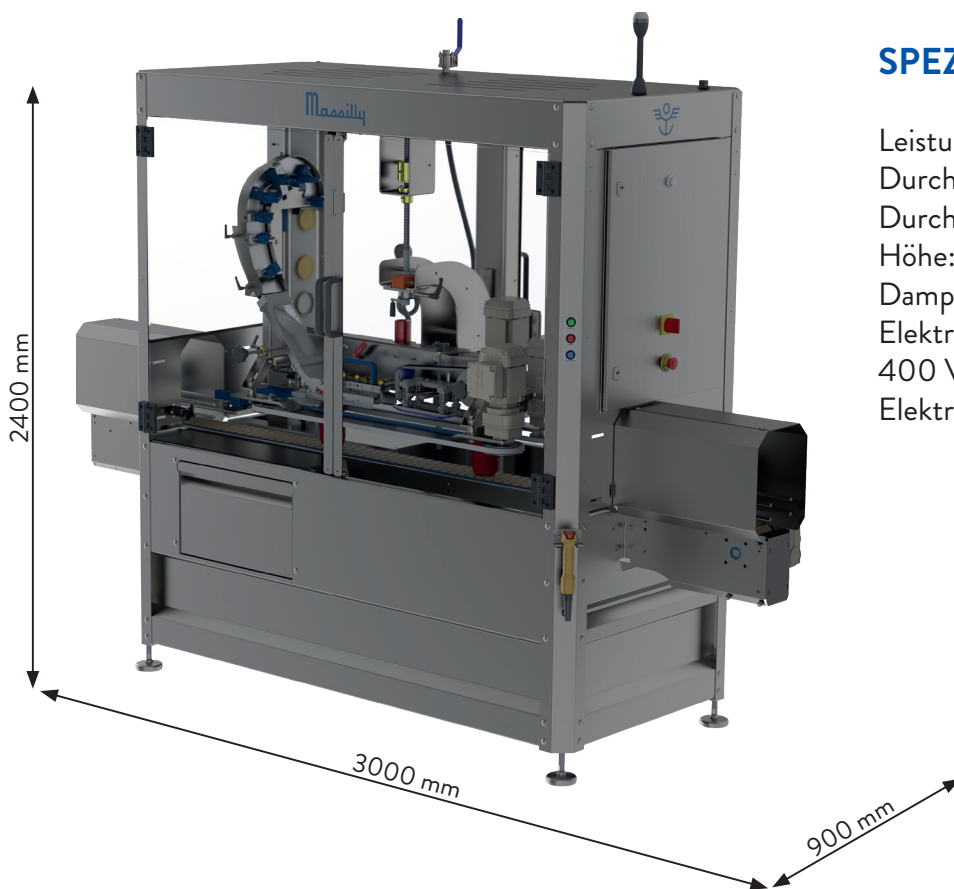

MY-CAP 500 ECO

AUTOMATISCHER VERSCHLIESSER

Inline-Dampf-Vakuum-Verschließer

Massilly 
SERVICES

Die Pluspunkte von MY CAP 500

- Das innovative Dampfstromsystem ermöglicht einen geringen Dampfverbrauch.
- Ergonomisches Einlegen der Kapseln dank des integrierten Lifts.
- Ergonomie und Zugänglichkeit der Maschine ermöglichen einen Wechsel
- Formatwechsel in weniger als 5 Minuten.
- Der Wechsel der Verschleißteile erfolgt in weniger als 4 Minuten

SPEZIFIKATIONEN

Leistung: 3.000 Gläser/h (je nach Format).
Durchmesser der Kapseln: TO38 bis 110 mm
Durchmesser der Gläser: 20 bis 180 mm.
Höhe: 35 bis 300 mm
Dampfverbrauch: 25 kg/h
Elektrische Daten:
400 V Tri + T + N
Elektrische Leistung: 1.500 W